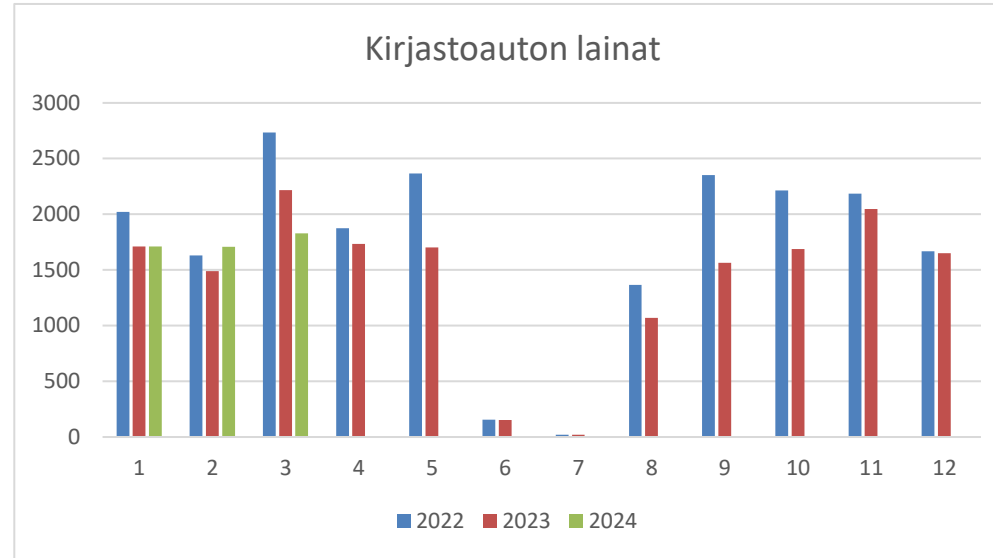

Kirjastoauto	2022	2023	2024
lainat			
Tammikuu	2022	1711	1712
Helmikuu	1631	1490	1709
Maaliskuu	2734	2218	1830
Huhtikuu	1876	1735	
Toukokuu	2367	1703	
Kesäkuu	154	152	
Heinäkuu	20	19	
Elokuu	1366	1069	
Syyskuu	2351	1563	
Lokakuu	2213	1688	
Marraskuu	2184	2046	
Joulukuu	1669	1649	
Yhteensä	20587	17043