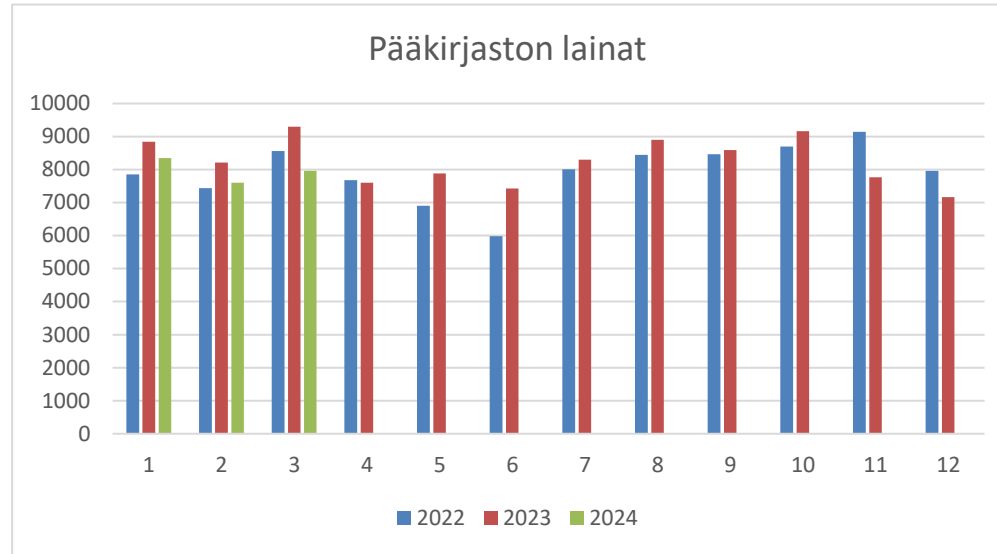

Laitilan kaupunginkirjasto
Kuukausitilastot 2023

Pääkirjasto	2022	2023	2024
lainat			
Tammikuu	7854	8844	8346
Helmikuu	7441	8208	7605
Maaliskuu	8562	9301	7958
Huhtikuu	7677	7604	
Toukokuu	6905	7878	
Kesäkuu	5984	7426	
Heinäkuu	8005	8298	
Elokuu	8441	8901	
Syyskuu	8466	8592	
Lokakuu	8698	9161	
Marraskuu	9146	7765	
Joulukuu	7958	7164	
Yhteensä	95137	99142	