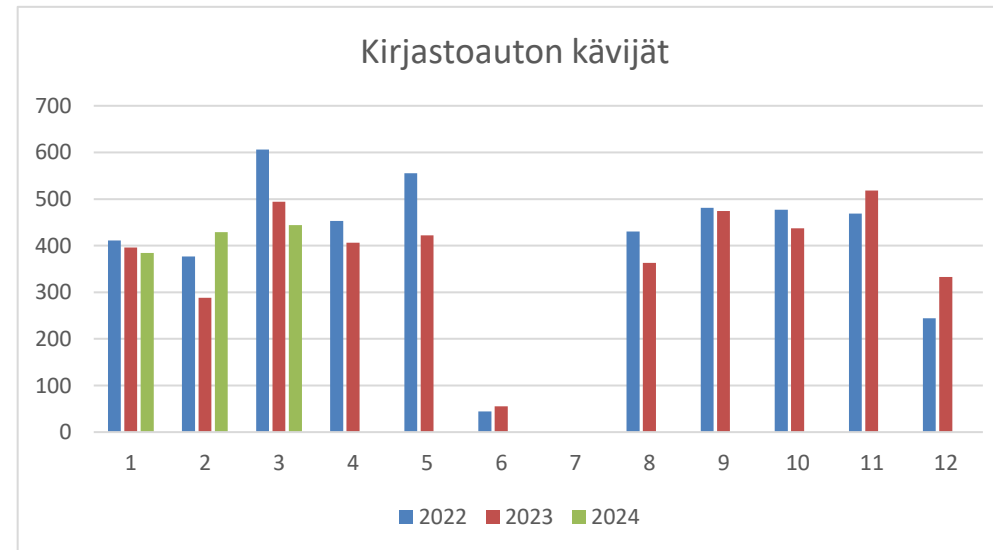

Kirjastoauto	2022	2023	2024
kävijät			
Tammikuu	411	396	384
Helmikuu	377	288	429
Maaliskuu	606	494	444
Huhtikuu	453	406	
Toukokuu	555	422	
Kesäkuu	44	55	
Heinäkuu	0	0	
Elokuu	430	363	
Syyskuu	481	474	
Lokakuu	477	437	
Marraskuu	469	518	
Joulukuu	244	333	
Yhteensä	4547	4186