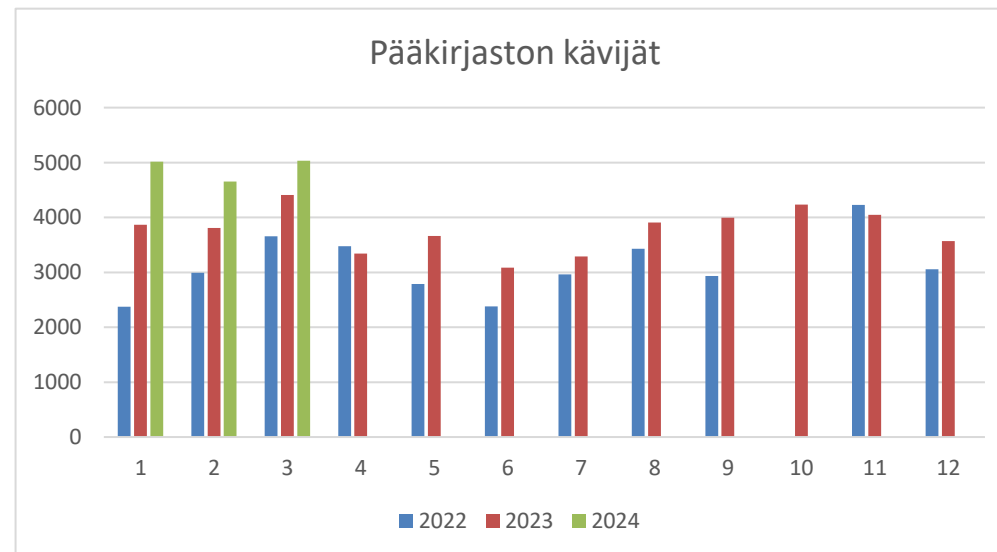

Pääkirjasto	2022	2023	2024
kävijät			
Tammikuu	2371	3866	5015
Helmikuu	2993	3809	4655
Maaliskuu	3658	4411	5032
Huhtikuu	3477	3339	
Toukokuu	2785	3660	
Kesäkuu	2381	3087	
Heinäkuu	2963	3287	
Elokuu	3427	3910	
Syyskuu	2934	3995	
Lokakuu		4236	
Marraskuu	4226	4045	
Joulukuu	3054	3569	
Yhteensä	34269	45214